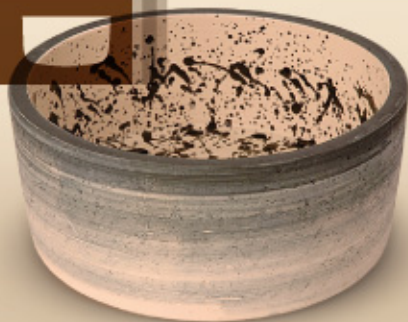

Cilíndricas