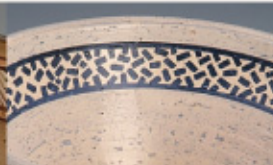

Fango
diseño en
bachas

Consulte la variedad de colores y decorados disponibles para cada modelo de bacha.
Veja a variedade de cores e decorações disponíveis para cada modelo de cuba.

COLORES / CORES

Marfil / Marfim

Beige / Bege

Negro / Preto

Azul / Azul

Gris cemento / Cinza cimento

DECORADOS / DECORAÇÕES

Pampa / Pampa

Espigas / Espigas

Semillas / Sementes

Painting / Painting

Gris Claro / Cinza Claro

Espirales / Espirais

Remolinos / Remolinho

Rayado / Listrado

Búlgaro / Búlgaro

Tribales / Tribais

Liberty / Liberty